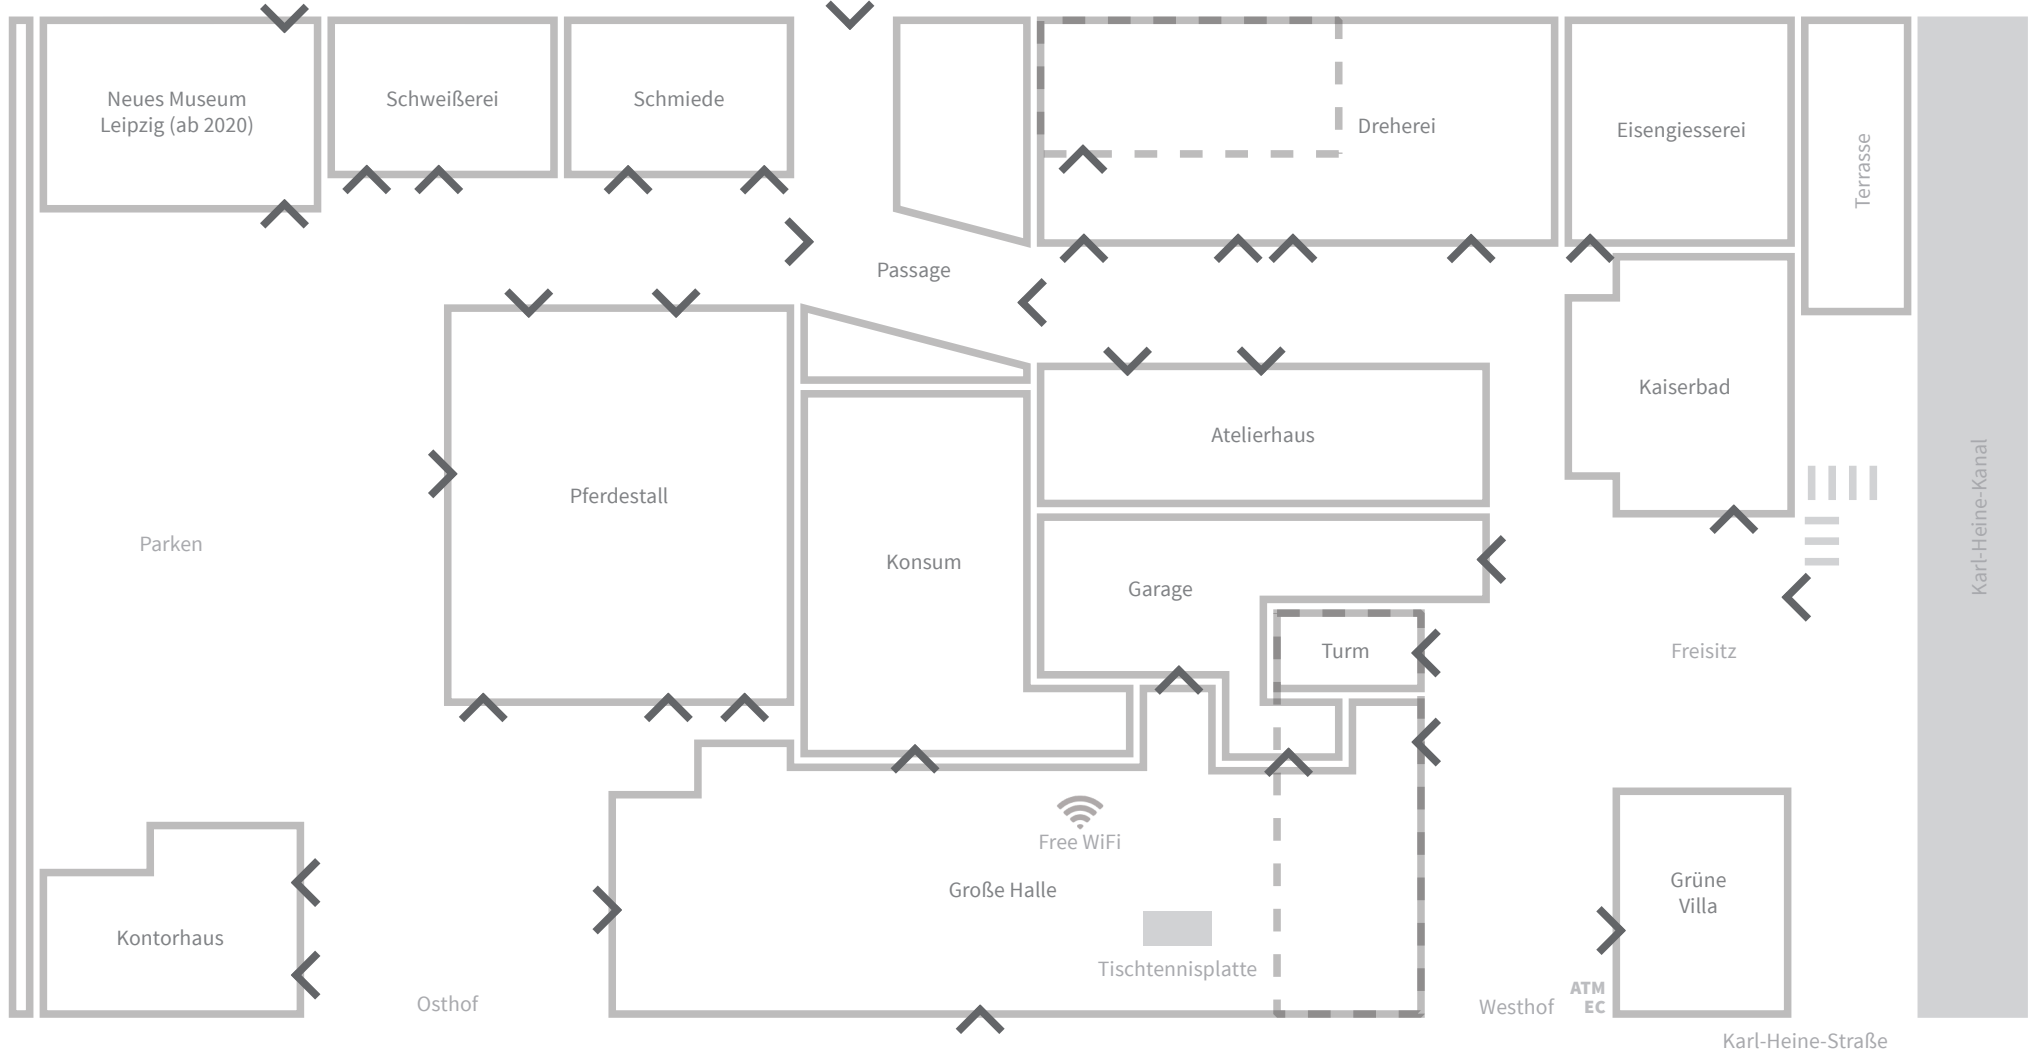

Schweißerei:
Ashtanga Yoga Loft,
Interieursalon GmbH

Schmiede:
Osthof Studio,
Johannes Schütz Schmied

Dreherei:
Boxclub Olympia 05 e.V., FINE GmbH,
TRAFO, Rosentreter, MOD K

Atelierhaus:
SAXWELD GmbH, RAUM2WEI, Sophie von Stillfried,
Holzkränke West, Atelier Freund

Weißenfelsers Straße

Osthof

Westhof

ATM
EC

Karl-Heine-Straße

Karl-Heine-Kanal

Pferdestall:
Akanthus-Galerie, Mensa, Kookaa Atelier, Das Buchlager,
WKR Atelier für Kunst & Interieur, Mexikoch, Spätikatessen

Kontorhaus:
Tibor Hudák Tattoo, KaySchwarz157, Planwerk-w, Jakob Adolphi,
Stephany Y. Lozano, Tim Romanowsky, Enzo Forciniti, WestFach

Große Halle:
AUWALD BAR, WOOD & UNCONVISION Verkaufsstelle,
Foyer zum Konsum

Garage:
RöstGut GmbH, SIDEKICK LEIPZIG e.V.

Turm:
Kiss&Tell Communication GbR, Makena Plangrafik, Stadtschwärmer
Leipzig, Unnewehr Packbauer Architekten Partnerschaft, Laurent Benaïm,
Sandra Ludewig Photography